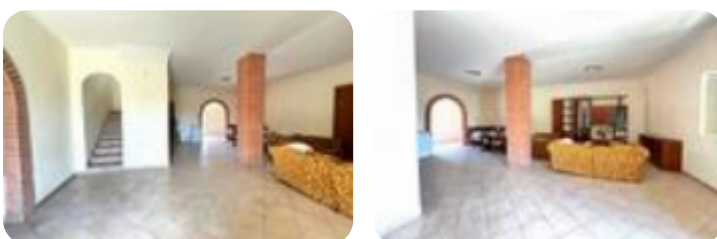

Rif.: 60881255

€ 229.000

Villa singola in vendita

Aprilia, Via delle Ginestre - Cogna

Tipologia:	ville
Superficie:	mq 240 ca.
Locali:	6
Sottotipologia:	villa singola
Bagni:	2
Terrazzi:	1
Balconi:	1
Piano:	2

Classe energetica: **G**

Aprilia - zona Cogna. Villa unifamiliare di 240 mq suddivisa su 2 livelli. Il piano terra è composto da ingresso, doppio salone, cucina abitabile, studio, 2 bagni e ripostiglio. Il 1° piano caratterizzato dalla zona notte con 4 camere, bagno, terrazzo di circa 24 mq e un balcone. Incluso nella proprietà c'è il giardino di 600 mq. L'immobile si trova in buono stato interno con condizionatori d'aria, portone e presiane blindate ed infissi in pvc. Per quanto riguarda le utenze c'è l'allaccio con la fogna comunale, pozzo per l'acqua ed il bombolone. Distanze: 4,4 km dalla stazione ferroviaria di Campo di carne e dalla strada Nettunense, 5,2 km dal mare e 9 km dalla strada Pontina. Visionabile previo appuntamento.