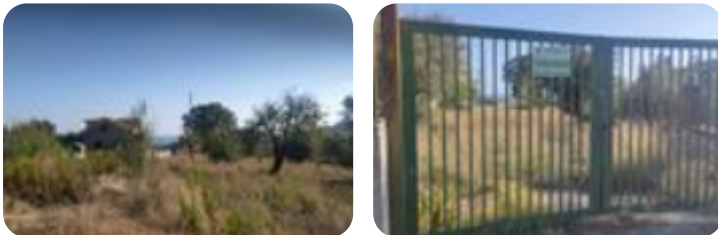

Rif.: 60806641

€ 60.000

Ter. agricolo in vendita

Minturno, Via Tore - Le Tore

Tipologia:	terreno
Superficie:	mq 7.492 ca.
Sottotipologia:	ter. agricolo
Spese Annue:	€ 0

Questo immobile è esente da classe energetica

Scauri - più precisamente in zona Tore, proponiamo in vendita in esclusiva un terreno agricolo di circa 5.900 mq pianeggiante. Per informazioni o per fissare direttamente un appuntamento ci contatti in Agenzia allo 0771622255. Ci segua anche su facebook, cliccando 'mi piace' sulla pagina 'Tecnocasa Scauri Minturno'. Scarichi gratuitamente anche l'App Tecnocasa sul suo smartphone e sarà sempre aggiornato sulle nostre proposte di vendita. Nel caso in cui avesse bisogno di una consulenza reddituale per accedere ad una richiesta di finanziamento possiamo esserle d'aiuto anche su questo poichè è possibile, previo appuntamento, direttamente nella nostra agenzia, incontrare un Collaboratore di Kiron Partner SpA la società di mediazione creditizia del Gruppo Tecnocasa.