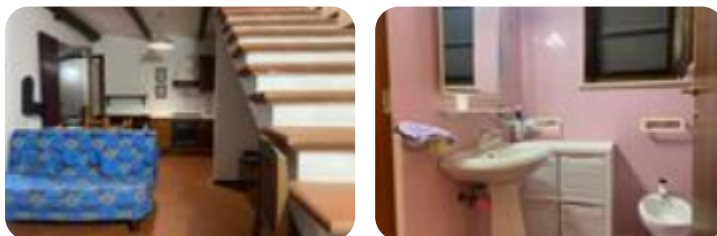

Rif.: 60685691

€ 169.000

Porzione di quadrifamiliare in vendita

Sabaudia, Via Dello Scorpione - Colle Piuccio

Tipologia:	ville
Superficie:	mq 80 ca.
Locali:	3
Sottotipologia:	porzione di quadrifamiliare
Bagni:	1
Balconi:	1

Classe energetica: 

EP globale non rinnovabile: 160.00 kW h/m² anno

EP globale rinnovabile: 160.00 kW h/m² anno

EP invernale del fabbricato: ☹️

EP estiva del fabbricato: 😊

Colle Piuccio porzione di villa quadrifamiliare su due livelli con giardino composta da soggiorno con camino angolo cottura piccolo portico e giardino al piano terra, due camere da letto bagno e balcone al primo piano.