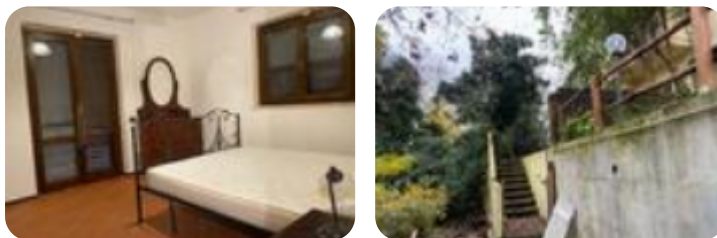

Rif.: 60685691

€ 169.000

Porzione di quadrifamiliare in vendita

Sabaudia, Via Dello Scorpione - Colle Piuccio

Tipologia:	ville
Superficie:	mq 80 ca.
Locali:	3
Sottotipologia:	porzione di quadrifamiliare
Bagni:	1
Balconi:	1

Classe energetica: 

EP globale non rinnovabile: 160.00 kW h/m² anno

EP globale rinnovabile: 160.00 kW h/m² anno

EP invernale del fabbricato: ☹️

EP estiva del fabbricato: 😊

Colle Piuccio porzione di villa quadrifamiliare su due livelli con giardino composta da soggiorno con camino angolo cottura piccolo portico e giardino al piano terra, due camere da letto bagno e balcone al primo piano.