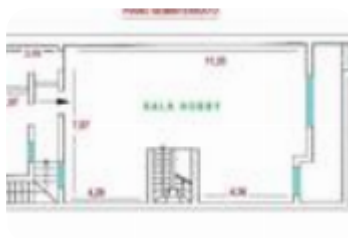

**Classe energetica:** E

EP globale non rinnovabile: 57.00 kW h/m<sup>2</sup> anno

EP globale rinnovabile: 98.00 kW h/m<sup>2</sup> anno

EP invernale del fabbricato: 😊

EP estiva del fabbricato: 😊

Villa a schiera posizionata in pieno centro città, servita da giardino privato di 50 mq frontale, e 50 mq posto sul retro. La soluzione è stata edificata nel 1993 ed è stata ristrutturata (anche a livello di impianti esterni ed interni) nel 2004. Accediamo nel soggiorno con angolo cottura di totali 60 mq dotato di un camino, avente accesso ad entrambe le aree giardinate ed un bagno con finestra. Al 1° piano si accede con una comoda scala interna in marmo che porta alle 3 camere da letto servite da 2 balconi con affacci opposti e 2 bagni. Al piano seminterrato abbiamo una lavanderia ed una spaziosa sala hobby di 82 mq con accesso dal giardino sul retro del piano terra. L'immobile è dotato di portone blindato, climatizzatori d'aria, pavimentazione in parquet nella zona notte e tenda esterna da sole. Completa la proprietà il box auto di 15 mq posto al piano seminterrato. E' possibile visionare