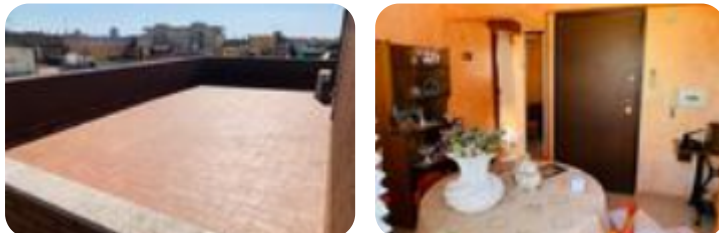

Rif.: 60595650

**€ 79.000**

**Bilocale in vendita**

Aprilia, Via Lazio

Tipologia:	appartamenti
Superficie:	m <sup>2</sup> 50 ca.
Locali:	2
Sottotipologia:	2 locali
Bagni:	1
Terrazzi:	3
Posti auto:	1
Piano:	4

Classe energetica: **G**

Prestazione energetica: 87 kW h/m<sup>2</sup> anno

Luminoso attico posto al 4° piano, servito da 3 ampie terrazze a livello con diversi affacci in palazzina priva di ascensore. Soggiorno, cucinotto, camera matrimoniale e bagno. Compreso nel prezzo il posto auto coperto, sotto lo stabile. Stato originario interno. E' possibile visionare l'immobile tutti i giorni previo appuntamento.