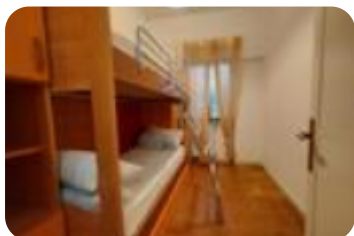

EP globale non rinnovabile: 200.00 kW h/m² anno

EP globale rinnovabile: 200.00 kW h/m² anno

EP invernale del fabbricato: 😊

EP estiva del fabbricato: 😊

DA GENNAIO A MAGGIO IN ZONA CENTRO E BEN SERVITA A 100 MT DAL MARE APARTAMENTO PIANO TERRA RIALZATO ARREDATO E CON SPAZIO ESTERNO. Periodi disponibili: Giugno 1/15 □ 600,00 Luglio dal 1 al 16 □ 1.500,00 Agosto 16/31 □ 1.750,00 Settembre: 1.200 La soluzione è composto da: soggiorno con angolo cottura, camera matrimoniale, cameretta e bagno finestrato con doccia. L'appartamento è dotato di condizionatori caldo/freddo. Le utenze di acqua, luce e bombola gas non sono incluse. Possibilità di entrare direttamente dall'esterno attraverso il cancello privato che si trova nella corte esterna, dove c'è anche l'angolo