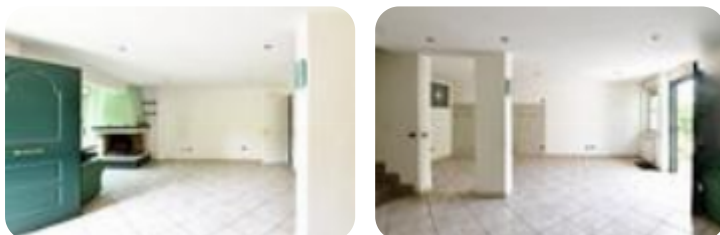

Rif.: 60884086

€ 140.000

Villa a schiera in vendita

Sezze, Via Rossini

Tipologia:	ville
Superficie:	mq 180 ca.
Locali:	6
Sottotipologia:	villa a schiera
Bagni:	3
Terrazzi:	1
Balconi:	2
Posti auto:	1
Piano:	4

Classe energetica: **G**

EP globale non rinnovabile: 200.00 kW h/m² anno

EP globale rinnovabile: 200.00 kW h/m² anno

EP invernale del fabbricato: ☹️

EP estiva del fabbricato: ☹️

SEZZE-MONTE TREVI In contesto servito e residenziale, vicino ad ogni servizio messo a disposizione della città, vi proponiamo una villa a schiera disposta su quattro livelli all'interno di un complesso con doppio accesso e posto auto coperto interno. Entrando dal portone d'ingresso e scendendo la prima rampa di scale, accediamo al rustico caratterizzato da un'ampia sala con camino in marmo, un bagno di servizio e cantina. Completa il piano un ripostiglio e una stanza che può essere adibita a studio. Salendo le scale interne arriviamo nella zona giorno composta da un ampio e luminoso soggiorno e cucina abitabile separata entrambi con uscita sul balcone e un bagno finestrato con doccia. La zona notte è caratterizzata da camera padronale, due camerette, di cui una con uscita sul balcone e un ampio bagno