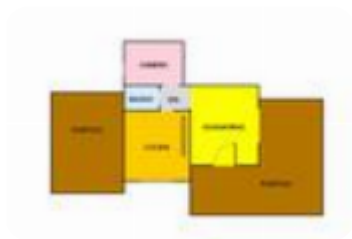

Rif.: 60957126

↓ € 520.000

€ 650.000 (-20%)

Porzione di bifamiliare in vendita San Felice Circeo, Consorzio Golfo Verde

Tipologia:	ville
Superficie:	mq 151 ca.
Locali:	4
Sottotipologia:	porzione di bifamiliare
Spese Annuie:	€ 1.000
Bagni:	2
Terrazzi:	1
Posti auto:	1
Piano:	3

Classe energetica: **G**

EP globale non rinnovabile: 250.00 kW h/m² anno

EP globale rinnovabile: 250.00 kW h/m² anno

EP invernale del fabbricato: ☹️

EP estiva del fabbricato: ☹️

Nel rinomato Consorzio Golfo Verde, a pochi passi dalle splendide spiagge del litorale e immerso in un contesto esclusivo e riservato, proponiamo in vendita una porzione di villa bifamiliare, disposta su tre livelli. All'ingresso della villa, si viene accolti da un ampio portico che avvolge parzialmente la struttura, per trascorrere piacevoli momenti all'aperto, offrendo anche una visuale sul giardino circostante. Entrando nell'abitazione, si accede al soggiorno ed alla cucina separata, con uscita verso il retro del portico. Completa il piano terra una camera da letto, ed un bagno di servizio. Al primo piano si sviluppa la zona notte, dove troviamo due camere da letto, una delle quali gode di un accesso esclusivo a un grande terrazzo vivibile. Il piano è servito da un bagno,