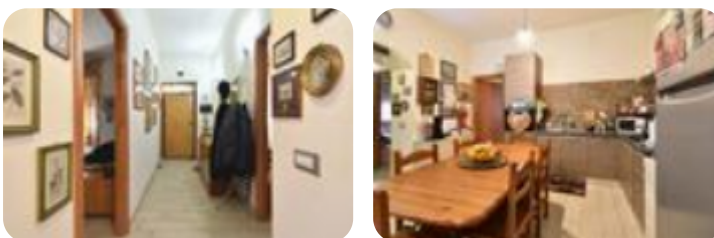

Rif.: 61034213

€ 138.000

Casa semindipendente in vendita
 Latina, Via delle Mimose - Latina Scalo

Tipologia:	rustici / casine / case
Superficie:	mq 70 ca.
Locali:	3
Sottotipologia:	casa semindipendente
Spese Annuie:	€ 0
Bagni:	1
Terrazzi:	1

Classe energetica: G

EP globale non rinnovabile: 200.00 kW h/m² anno

EP invernale del fabbricato: 😊

EP estiva del fabbricato: 😊

LATINA SCALO: posizionata in una delle vie più centrali di Latina Scalo, a due passi dalla stazione ferroviaria e dai principali servizi, proponiamo la vendita di un appartamento posto al piano terra rialzato in palazzina di sole due unità abitative, con doppia entrata indipendente: una per l'accesso all'immobile ed una per l'accesso al giardino retrostante di pertinenza esclusiva. L'ingresso, ci introduce ad un corridoio dove troviamo l'accesso alle stanze: di ampia metratura entrambe e ben divise dalla zona living. Alla fine dello stesso corridoio, infatti, si sviluppa un comodo soggiorno, con un ampio angolo cottura abitabile e l'accesso al bagno, di recente ristrutturazione: finestrato e con vasca idromassaggio. Tornando in soggiorno, troviamo l'accesso al giardino retrostante: una metratura non impegnativa, in parte mattonata. Un privilegio in più che completa il potenziale della soluzione da sfruttare nelle calde serate estive in buona compagnia, dedicandosi ai propri hobby: in un ambiente congeniale che ci dà modo di mettere a disposizione tutti i comfort anche per i nostri amici a quattro zampe.