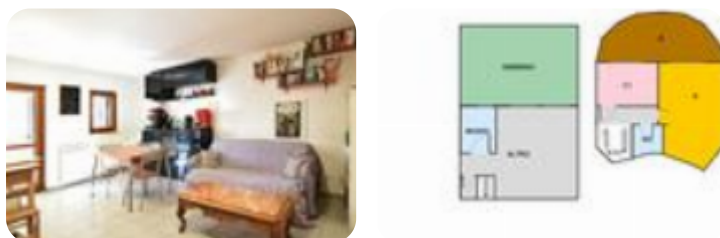

Classe energetica: **C**

EP globale non rinnovabile: 40.78 kW h/m² anno

EP globale rinnovabile: 0.37 kW h/m² anno

EP invernale del fabbricato: ☹️

EP estiva del fabbricato: ☹️

' Alla fine del viaggio è bello tornare a casa ' PONTENUOVO: Se stai cercando un immobile di recente costruzione e senza lavori di ristrutturazione da fare, abbiamo la soluzione giusta per te! In Via Rosario Livatino , a pochi passi dai principali servizi e dal centro commerciale Sermoneta Shopping center, proponiamo la vendita di un grazioso duplex posto al piano terra in una palazzina rifinita in cortina costruita nel 2010 completo di posto auto.Varcando il portone blindato al piano terra ci troviamo di fronte al luminoso soggiorno con un comodo angolo cottura separato, bagno finestrato di servizio completo di sanitari e, infine l'uscita sulla veranda e sul giardino , dove poter trascorrere momenti felici in compagnia.Salendo le scale andiamo nella zona notte troviamo una camera da letto matrimoniale con annessa cabina armadio e uscita diretta sull'ampio balcone in pianta semi-