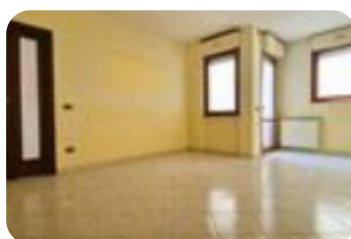

Rif.: 60855438

€ 137.000

Trilocale in vendita

Latina, Via Giuseppe dalla Torre - Borgo Piave

Tipologia:	appartamenti
Superficie:	mq 90 ca.
Locali:	3
Sottotipologia:	3 locali
Spese Annuie:	€ 480
Bagni:	2
Balconi:	1
Box:	1
Piano:	2

Classe energetica: **G**

EP globale non rinnovabile: 9.00 kW h/m² anno

EP globale rinnovabile: 9.00 kW h/m² anno

EP invernale del fabbricato: 😊

EP estiva del fabbricato: 😊

Appartamento in vendita nella zona di Borgo Piave, alle porte della città e con facile accesso alla Pontina. L'immobile si trova al secondo piano di un edificio dotato di ascensore e dispone di un ingresso spazioso e ben illuminato che conduce ad una ampia sala e ad una cucina separata abitabile. La zona notte è composta da una camera matrimoniale con bagno in camera finestrato e da una seconda camera comoda e spaziosa; il bagno principale è dotato di doccia e finestra. L'appartamento gode di triple esposizione e di un balcone esposto a