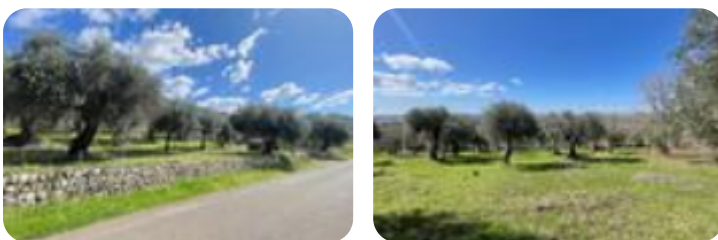

Rif.: 60875126

€ 17.000

Terreno in vendita

Sermoneta, Via Abbazia

Tipologia:	terreno
Superficie:	mq 1.947 ca.
Sottotipologia:	terreno

Questo immobile è esente da classe energetica

SERMONETA- Via Abbazia TERRENO

AGRICOLO Tecnocasa immobili per l'impresa propone Terreno Agricolo in vendita a Sermoneta Via Abbazia. Il terreno ha una superficie di 1947 mq ed ha un accesso frontestrada. Nelle vicinanze troviamo Via Francigena, sentiero popolare per escursioni, non lontano l'Abbazia di Valvisciolo, I famosi Giardini di Ninfa e il centro storico di Sermoneta. Il terreno presenta piante di Ulivo secolari, ben mantenuto e pulito da erbacce, non presenti pozzo e corrente elettrica. VENDITA 17000 Euro

Facebook: TecnocasaImmobiliPerlImpresa Instagram: TecnocasaPerlImpresa

Mappa

Scopri

Punta qui il tuo smartphone