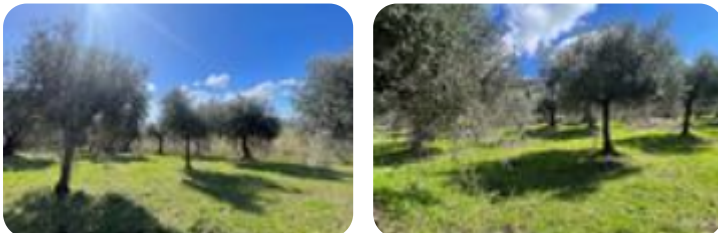

Rif.: 60875126

€ 17.000

Terreno in vendita

Sermoneta, Via Abbazia

Tipologia:	terreno
Superficie:	mq 1.947 ca.
Sottotipologia:	terreno

Questo immobile è esente da classe energetica

SERMONETA- Via Abbazia TERRENO

AGRICOLO Tecnocasa immobili per l'impresa propone Terreno Agricolo in vendita a Sermoneta Via Abbazia. Il terreno ha una superficie di 1947 mq ed ha un accesso frontestrada. Nelle vicinanze troviamo Via Francigena, sentiero popolare per escursioni, non lontano l'Abbazia di Valvisciolo, I famosi Giardini di Ninfa e il centro storico di Sermoneta. Il terreno presenta piante di Ulivo secolari, ben mantenuto e pulito da erbacce, non presenti pozzo e corrente elettrica. VENDITA 17000 Euro

Facebook: TecnocasaImmobiliPerlImpresa Instagram: TecnocasaPerlImpresa

Mappa

Scopri

Punta qui il tuo smartphone