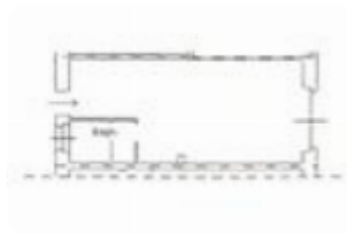

Rif.: 61189313

€ 950 / mese

Ufficio in affitto

Lodi, Via Nino dall'Oro

Tipologia:	ufficio
Superficie:	mq 60 ca.
Locali:	2
Sottotipologia:	ufficio
Spese Annue:	€ 200
Posti auto:	20

Questo immobile è esente da classe energetica

INFORMAZIONI PRINCIPALI L'ufficio proposto in locazione possiede una metratura complessiva di 60 metri quadrati circa, di cui circa 15 metri quadrati adibiti a cantina al piano primo interrato, distribuiti su un edificio di due livelli. L'ufficio è disponibile da subito e offre la possibilità di affittare un box auto su richiesta. DESCRIZIONE & PARTICOLARITÀ L'immobile, a norma per l'accesso disabili, sviluppa la sua superficie interna di circa 60 metri quadrati al piano terra, suddivisa in due locali con annesso un comodo servizio igienico privato. L'ufficio è dotato di comodo doppio ingresso: uno principale fronte strada con vetrina, la quale garantisce visibilità e luminosità agli ambienti interni, e un secondo accesso sul retro tramite porta blindata. Internamente la struttura raggiunge un'altezza di circa 3,5 metri, data la presenza di controsoffitto, e presenta una pavimentazione con rifiniture in piastrelle. L'immobile dispone di riscaldamento e climatizzazione, ambedue autonomi, di elettricità, d'illuminazione e di una predisposizione per l'impianto d'allarme. Completa la soluzione un sistema antincendio composto da rilevatori di fumo, antincendio a idranti [...]

Mappa

Scopri

Punta qui il tuo smartphone