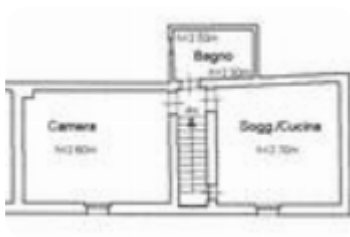

Classe energetica: **G**

Vicarello – Via Galileo Galilei - 2 locali (Soggiorno con angolo cottura, camera matrimoniale, bagno c/f, soffitta)  
 Nel centro del paese di Vicarello, proponiamo in vendita appartamento con ingresso indipendente. L'immobile si sviluppa al primo piano, dove troviamo l'ingresso che ci accompagna nel soggiorno con angolo cottura tramite il quale possiamo accedere anche alla soffitta. La zona notte invece è composta da una camera matrimoniale ed il bagno con doccia e finestra. Rifinisce la soluzione la soffitta di proprietà. Fissa un appuntamento per vedere l'immobile e chiama 05861623833 oppure invia una mail a lihe2