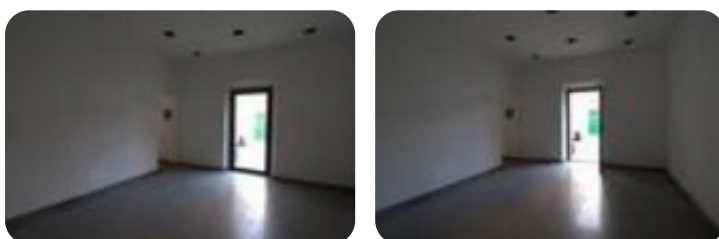

Rif.: 60826849

↓ € 59.000

€75.000 (-22%)

Negozi in vendita

Livorno, Viale Giosuè Carducci - Stazione

Tipologia:	negozi
Superficie:	mq 65 ca.
Locali:	3
Sottotipologia:	negozi
Spese Annu:	€ 240

Classe energetica: G

Prestazione energetica: 58 kW h/m² anno

Stazione- Viale Giosuè Carducci- Fondo commercialeIn zona stazione proponiamo fondo commerciale posto al piano terreno con ingresso indipendente.L'immobile è composto da tre locali, il bagno e il cortile esclusivo di circa 36mq.L'immobile presenta alcuni lavori di ristrutturazione da fare.Fissa un appuntamento per vedere l'immobile e chiama 0586405189 oppure invia una mail a licn2