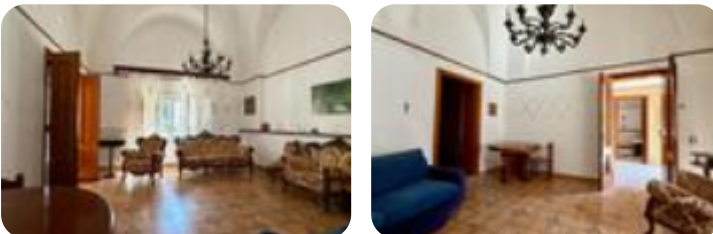

Rif.: 61210456

€ 90.000

Casa indipendente in vendita

Lizzanello, Via galileo galilei

Tipologia:	rustici / cascine / case
Superficie:	mq 150 ca.
Locali:	4
Sottotipologia:	casa indipendente
Spese Annue:	€ 0
Bagni:	1
Terrazzi:	1

Classe energetica: **G**

EP invernale del fabbricato: ☹️

EP estiva del fabbricato: 😊

Nel cuore del comune di Lizzanello, si propone in vendita una casa indipendente di 150 mq, costruita nel 1967.

Questa abitazione offre ampi spazi e un layout funzionale, ideale per chi desidera personalizzare la propria dimora.

All'interno, la struttura presenta caratteristiche architettoniche tipiche della zona, come le suggestive volte a stella, che conferiscono un fascino unico agli ambienti. La casa dispone di due camere da letto, un soggiorno accogliente, un tinello e una cucina separata, perfetta per chi ama cucinare e intrattenere. Completano la proprietà un bagno e uno scoperto retrostante, che offre uno spazio esterno privato da sfruttare secondo le proprie esigenze.