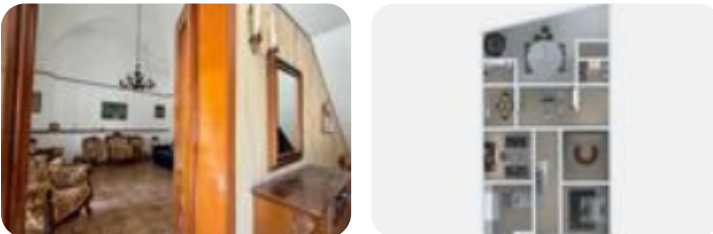

Rif.: 61210456

€ 90.000

Casa indipendente in vendita

Lizzanello, Via galileo galilei

Tipologia:	rustici / cascine / case
Superficie:	mq 150 ca.
Locali:	4
Sottotipologia:	casa indipendente
Spese Annue:	€ 0
Bagni:	1
Terrazzi:	1

Classe energetica: **G**

EP invernale del fabbricato: ☹️

EP estiva del fabbricato: 😊

Nel cuore del comune di Lizzanello, si propone in vendita una casa indipendente di 150 mq, costruita nel 1967.

Questa abitazione offre ampi spazi e un layout funzionale, ideale per chi desidera personalizzare la propria dimora.

All'interno, la struttura presenta caratteristiche architettoniche tipiche della zona, come le suggestive volte a stella, che conferiscono un fascino unico agli ambienti. La casa dispone di due camere da letto, un soggiorno accogliente, un tinello e una cucina separata, perfetta per chi ama cucinare e intrattenere. Completano la proprietà un bagno e uno scoperto retrostante, che offre uno spazio esterno privato da sfruttare secondo le proprie esigenze.