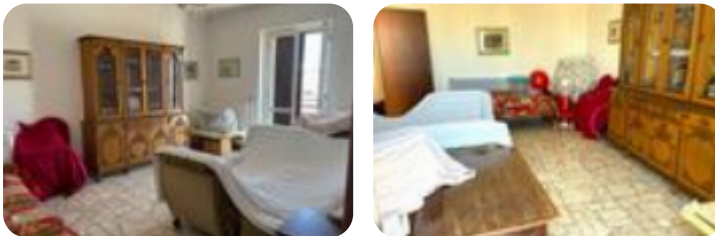

Rif.: 61027566

€ 163.000

Porzione di bifamiliare in vendita
 Alezio, Via Giuseppe Garibaldi

Tipologia:	ville
Superficie:	mq 146 ca.
Locali:	4
Sottotipologia:	porzione di bifamiliare
Bagni:	2
Terrazzi:	1
Balconi:	2
Box:	1
Piano:	1

Classe energetica: **G**

EP globale non rinnovabile: 167.00 kW h/m² anno

EP globale rinnovabile: 0.00 kW h/m² anno

EP invernale del fabbricato: 😞

EP estiva del fabbricato: 😊

Nel comune di Alezio, proponiamo in vendita una villa bifamiliare situata al primo piano, caratterizzata da un ingresso indipendente che garantisce privacy e autonomia. L'immobile, costruito nel 1980, si estende su una superficie di 146 mq e offre un'ampia metratura suddivisa in quattro locali, salotto, cucina abitabile con camino, tre camere da letto e due bagni, ideale per chi cerca spazi ben distribuiti. Uno dei punti di forza è la veranda a livello, perfetta per momenti di relax all'aperto. Inoltre, l'area solare di proprietà rappresenta un valore aggiunto, offrendo ulteriori possibilità di utilizzo. Completa la proprietà un comodo box auto, essenziale per chi desidera un parcheggio sicuro e privato. La posizione è strategica, permettendo di godere della tranquillità della zona residenziale senza rinunciare alla vicinanza ai