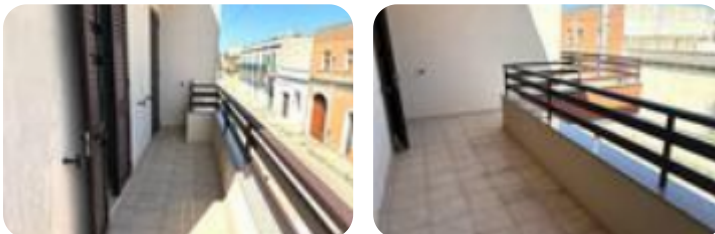

Rif.: 61027566

€ 163.000

Porzione di bifamiliare in vendita
 Alezio, Via Giuseppe Garibaldi

Tipologia:	ville
Superficie:	mq 146 ca.
Locali:	4
Sottotipologia:	porzione di bifamiliare
Bagni:	2
Terrazzi:	1
Balconi:	2
Box:	1
Piano:	1

Classe energetica: **G**

EP globale non rinnovabile: 167.00 kW h/m² anno

EP globale rinnovabile: 0.00 kW h/m² anno

EP invernale del fabbricato: 😞

EP estiva del fabbricato: 😊

Nel comune di Alezio, proponiamo in vendita una villa bifamiliare situata al primo piano, caratterizzata da un ingresso indipendente che garantisce privacy e autonomia. L'immobile, costruito nel 1980, si estende su una superficie di 146 mq e offre un'ampia metratura suddivisa in quattro locali, salotto, cucina abitabile con camino, tre camere da letto e due bagni, ideale per chi cerca spazi ben distribuiti. Uno dei punti di forza è la veranda a livello, perfetta per momenti di relax all'aperto. Inoltre, l'area solare di proprietà rappresenta un valore aggiunto, offrendo ulteriori possibilità di utilizzo. Completa la proprietà un comodo box auto, essenziale per chi desidera un parcheggio sicuro e privato. La posizione è strategica, permettendo di godere della tranquillità della zona residenziale senza rinunciare alla vicinanza ai