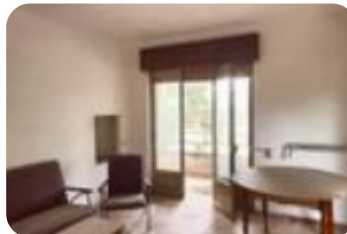

Rif.: 60948577

**€ 69.000**

**Bifamiliare in vendita**

**Tuglie, Via Monte Sabotino**

<b>Tipologia:</b>	ville
<b>Superficie:</b>	mq 111 ca.
<b>Locali:</b>	3
<b>Sottotipologia:</b>	bifamiliare
<b>Bagni:</b>	1
<b>Terrazzi:</b>	1
<b>Balconi:</b>	2
<b>Piano:</b>	1

**Classe energetica:** 

**EP invernale del fabbricato:** 😊

**EP estiva del fabbricato:** 😞

TUGLIE-ZONA MONTEGRAPPA: Situata nella tranquilla zona residenziale di Tuglie, a pochi chilometri da Gallipoli, proponiamo in vendita una casa semindipendente, posta al primo piano, che offre un'oasi di pace e serenità, grazie alla sua posizione elevata rispetto al cuore del paese, garantendone la massima privacy. La proprietà, che si estende su una superficie di 11 mq, è dotata di ingresso indipendente e si compone di un grande e luminoso salotto, perfetto per rilassarsi o intrattenere ospiti. La cucina abitabile, funzionale e comoda, è l'ideale per gli amanti dell'arte culinaria, mentre le due ariose camere da letto offrono un rifugio accogliente alla fine della giornata. Un bagno con doccia, un balcone abitabile angolare ed una terrazza a livello ne completano le caratteristiche principali. La proprietà include anche un'area solare, esclusiva, offrendo ulteriore spazio all'aperto, per godersi il clima mite del luogo. La casa è predisposta per il riscaldamento e per l'impianto di climatizzazione. Sebbene la proprietà necessiti di lavori di ristrutturazione, il suo prezzo competitivo la rende