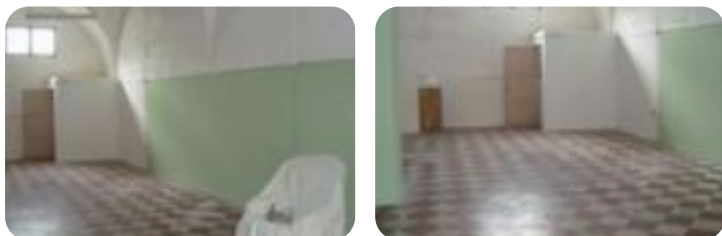

Rif.: 60891595

€ 45.000

Casa semindipendente in vendita
Alezio, Via Francesco Crispi

Tipologia:	rustici / cascine / case
Superficie:	mq 75 ca.
Locali:	2
Sottotipologia:	casa semindipendente
Bagni:	1

Classe energetica: 

Prestazione energetica: 167,00 kW h/m² anno

ALEZIO-ZONA CENTRO STORICO: A pochi passi dalla piazza centrale del paese, e in zona servita dai principali servizi, proponiamo in vendita una soluzione posta al piano terra, caratterizzata dalla presenza delle tipiche volte a stella. La soluzione si compone di un unico grande ambiente di 75 mq circa, che si può adibire a soluzione abitativa, con un piccolo bagnetto. Sulla parte retrostante è presente un piccolo giardino di esclusiva proprietà. Ideale come investimento.