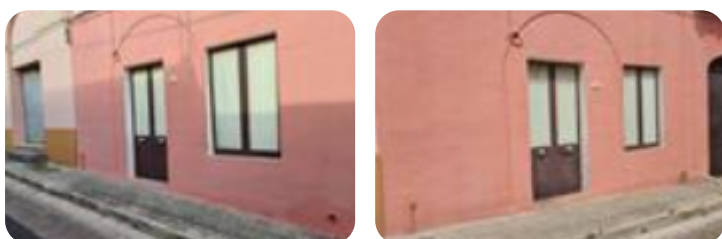

Rif.: 60891595

€ 45.000

Casa semindipendente in vendita
Alezio, Via Francesco Crispi

Tipologia:	rustici / cascine / case
Superficie:	mq 75 ca.
Locali:	2
Sottotipologia:	casa semindipendente
Bagni:	1

Classe energetica: 

Prestazione energetica: 167,00 kW h/m² anno

ALEZIO-ZONA CENTRO STORICO: A pochi passi dalla piazza centrale del paese, e in zona servita dai principali servizi, proponiamo in vendita una soluzione posta al piano terra, caratterizzata dalla presenza delle tipiche volte a stella. La soluzione si compone di un unico grande ambiente di 75 mq circa, che si può adibire a soluzione abitativa, con un piccolo bagnetto. Sulla parte retrostante è presente un piccolo giardino di esclusiva proprietà. Ideale come investimento.