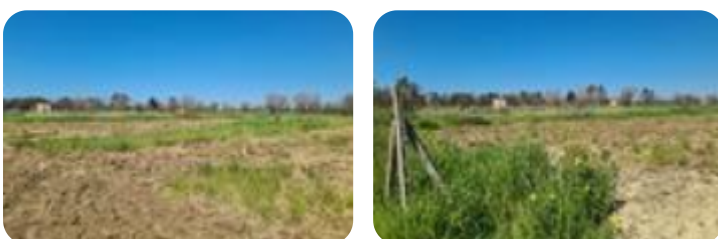

Rif.: 60887234

**€ 16.000**

**Ter. agricolo in vendita**

**Tuglie, Contrada Talamo**

<b>Tipologia:</b>	terreno
<b>Superficie:</b>	mq 3.190 ca.
<b>Sottotipologia:</b>	ter. agricolo

Questo immobile è esente da classe energetica

TUGLIE-ZONA CONTRADA TALAMO: In buona posizione proponiamo in vendita un terreno agricolo di 3190 mq, recintato, dotato di pozzo. Ideale anche per investimento