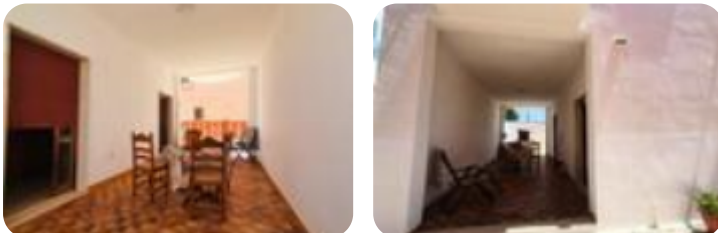

## Casa indipendente in vendita

Porto Cesareo, Via Copenaghen - La Strea

<b>Tipologia:</b>	rustici / cascine / case
<b>Superficie:</b>	mq 150 ca.
<b>Locali:</b>	4
<b>Sottotipologia:</b>	casa indipendente
<b>Spese Annuie:</b>	€ 0
<b>Bagni:</b>	2
<b>Terrazzi:</b>	1
<b>Balconi:</b>	3

**Classe energetica:** G

Questa graziosa villetta di recente ristrutturazione a Porto Cesareo offre un'atmosfera accogliente, perfetta per chi cerca una casa vacanza o un rifugio tranquillo vicino al mare. Situata a pochi passi dalla penisola della Strea, gode di una posizione privilegiata per godersi le bellezze della costa salentina. L'immobile, libero su tre lati, si sviluppa su due livelli, offrendo spazio sufficiente per la vita quotidiana e per accogliere ospiti. Al piano terra, un vialetto d'ingresso conduce a un giardinetto piastrellato di circa 120 mq, dotato di un pratico barbecue per gustose grigliate all'aperto. Una verandina antistante accoglie gli ospiti e offre uno spazio ideale per rilassarsi all'aria aperta. L'interno si apre con un luminoso ingresso soggiorno open space, che crea un ambiente accogliente e conviviale. Il cucinotto, ben attrezzato e funzionale, è perfetto per preparare deliziose pietanze da gustare in famiglia o con gli amici. Un bagno al piano terra aggiunge comodità e praticità. Una scala interna conduce al primo piano, dove si trovano tre camere da letto, ognuna con il proprio balconcino privato che offre una vista panoramica sulle bellezze circostanti. Un ripostiglio of [...]