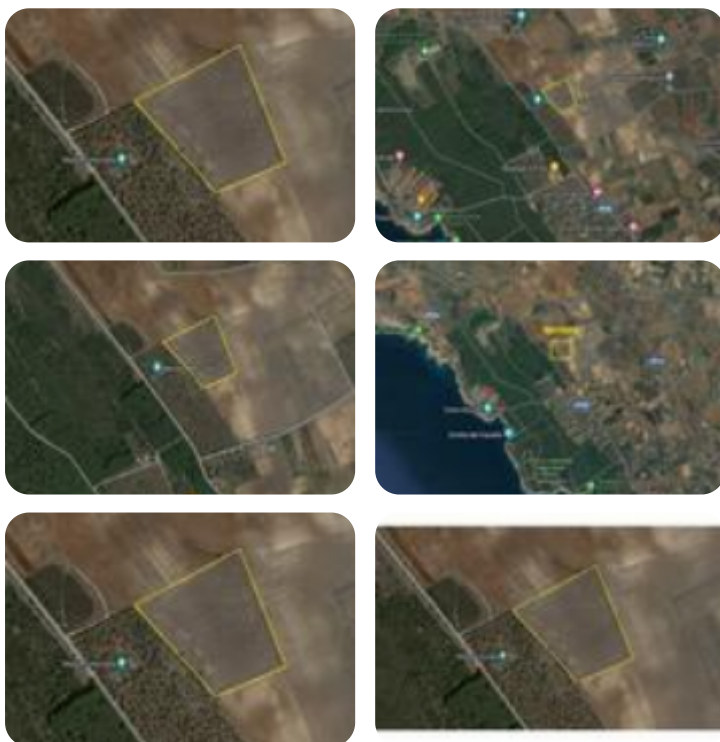

Rif.: 60781795

€ 80.000

Ter. agricolo in vendita

Nardò, Sp 286 - Masseria Brusca

Tipologia:	terreno
Superficie:	mq 40.000 ca.
Sottotipologia:	ter. agricolo
Spese Annue:	€ 0

Questo immobile è esente da classe energetica

Mappa

Scopri

Punta qui il tuo smartphone