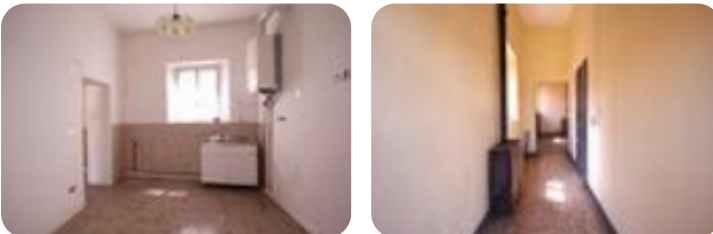

Rif.: 61238458

€ 54.000

Casa indipendente in vendita
 Missaglia, Via Casati Conti - Maresso

Tipologia:	rustici / cascine / case
Superficie:	mq 102 ca.
Locali:	3
Sottotipologia:	casa indipendente
Spese Annuie:	€ 0
Bagni:	1
Balconi:	1
Piano:	1

Classe energetica: G

EP globale non rinnovabile: 543.30 kW h/m² anno

EP invernale del fabbricato: ☹️

EP estiva del fabbricato: ☺️

Missaglia – Nella Frazione di Maresso proponiamo casa indipendente, posta in contesto cortilizio, da personalizzare secondo i propri bisogni. In una tranquilla zona di corte proponiamo casa indipendente da ristrutturare, ideale per chi cerca una soluzione da trasformare e personalizzare secondo i propri gusti. L'abitazione si sviluppa su due livelli per una superficie di circa 100 mq ed è una vera opportunità per chi desidera creare una casa su misura, scegliendo ambienti, materiali e finiture. Al piano terra troviamo l'ingresso indipendente, un ampio soggiorno con la possibilità di realizzare una comoda zona giorno e una cucina abitabile separata. Una scala, attualmente, esterna porta al primo piano, dove si trova la zona notte composta da due camere da letto, una delle quali con balcone, e il bagno. La casa conserva ancora le caratteristiche originali dell'epoca e necessita di una ristrutturazione completa: un vantaggio per chi vuole valorizzare gli spazi e creare un ambiente moderno senza rinunciare al fascino della casa