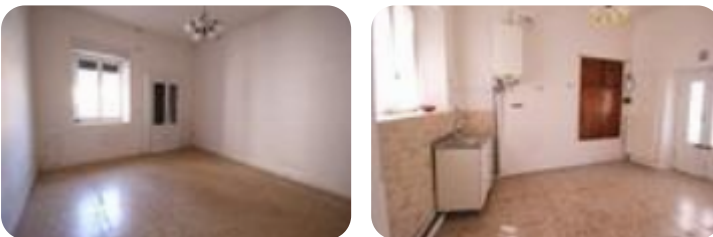

Rif.: 61238458

€ 54.000

Casa indipendente in vendita
 Missaglia, Via Casati Conti - Maresso

Tipologia:	rustici / cascine / case
Superficie:	mq 102 ca.
Locali:	3
Sottotipologia:	casa indipendente
Spese Annuie:	€ 0
Bagni:	1
Balconi:	1
Piano:	1

Classe energetica: G

EP globale non rinnovabile: 543.30 kW h/m² anno

EP invernale del fabbricato: ☹️

EP estiva del fabbricato: ☺️

Missaglia – Nella Frazione di Maresso proponiamo casa indipendente, posta in contesto cortilizio, da personalizzare secondo i propri bisogni. In una tranquilla zona di corte proponiamo casa indipendente da ristrutturare, ideale per chi cerca una soluzione da trasformare e personalizzare secondo i propri gusti. L'abitazione si sviluppa su due livelli per una superficie di circa 100 mq ed è una vera opportunità per chi desidera creare una casa su misura, scegliendo ambienti, materiali e finiture. Al piano terra troviamo l'ingresso indipendente, un ampio soggiorno con la possibilità di realizzare una comoda zona giorno e una cucina abitabile separata. Una scala, attualmente, esterna porta al primo piano, dove si trova la zona notte composta da due camere da letto, una delle quali con balcone, e il bagno. La casa conserva ancora le caratteristiche originali dell'epoca e necessita di una ristrutturazione completa: un vantaggio per chi vuole valorizzare gli spazi e creare un ambiente moderno senza rinunciare al fascino della casa