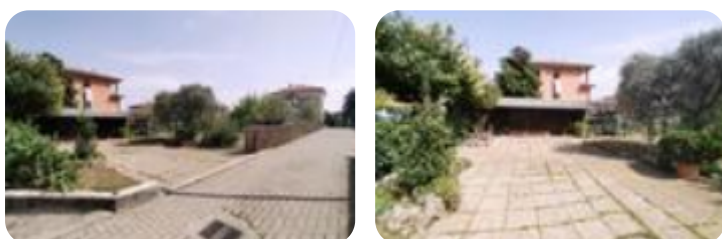

Rif.: 60894983

€ 80.000

Ter. residenziale in vendita

Merate, Via Cappelletta - Pagnano

Tipologia:	terreno
Superficie:	mq 850 ca.
Sottotipologia:	ter. residenziale
Spese Annuie:	€ 0

Questo immobile è esente da classe energetica

PAGNANO- In una delle frazioni più a contatto con la natura del nostro Comune proponiamo in vendita introvabile terreno edificabile su strada a fondo chiuso, quindi in posizione molto riservata e tranquilla. Il terreno ha una superficie di circa 950 mq ben squadrata ed offre la possibilità di realizzare un'unità singola o una bifamiliare con una superficie edificabile di 280 mq.