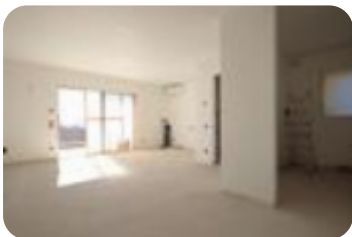

## Villa singola in vendita

Sirtori, Via Giuseppe Garibaldi

<b>Tipologia:</b>	ville
<b>Superficie:</b>	mq 140 ca.
<b>Locali:</b>	4
<b>Sottotipologia:</b>	villa singola
<b>Spese Annuie:</b>	€ 0
<b>Bagni:</b>	3
<b>Terrazzi:</b>	2
<b>Balconi:</b>	1
<b>Box:</b>	2
<b>Piano:</b>	1

Questo immobile è esente da classe energetica

SIRTORI - Villa singola di nuova costruzione realizzata con le più moderne tecnologie e con particolare attenzione al risparmio energetico, vendita da ultimare nelle finiture. Ubicata in posizione molto riservata e tranquilla con incredibile panorama sullo skyline di Milano, sulla Pianura Padana e oltre fino agli Appennini. Dal Box, di oltre 45 mq. comodo per tre autovetture e direttamente collegato ad un locale tecnico di 19 mq. utilizzabile anche come piccolo magazzino, un ascensore ci conduce al livello del giardino dove si trova l'ingresso all'abitazione con 2 ampi locali, disimpegno, bagno/lavanderia ed un ascensore interno per raggiungere i superiori piani della villa. Piano primo: Salone doppio di circa 40 mq. con accesso diretto ad un primo terrazzo 30 cucina abitabile e bagno. Piano secondo: Camera matrimoniale con terrazzo riservato di 45 mq. e bagno padronale. Il giardino che circonda la casa è complessivamente di circa 400 mq. Da ogni angolo della proprietà, da ogni punto dei terrazzi si può solo rimanere affascinati dal romantico panorama che rapisce che lo sguardo