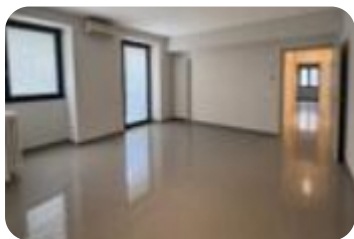

Rif.: 61220517

↓ € 2.000 / mese

€ 2.100 (-5%)

Ufficio in affitto

Lecco, Via Pietro Nava

Tipologia:	ufficio
Superficie:	mq 155 ca.
Locali:	4
Sottotipologia:	ufficio
Spese Annue:	€ 0
Posti auto:	99

Questo immobile è esente da classe energetica

COSA SAPERE DELL'IMMOBILE PER INFORMAZIONI ED APPUNTAMENTI CHIAMA 0341 246647. Proponiamo in locazione un ufficio con superficie di circa 140 metri quadrati, situato al piano terra di una struttura condominiale. **DESCRIZIONE E PARTICOLARITÀ** L'ufficio misura circa 140 metri quadrati e si trova al piano terra di una struttura condominiale che si sviluppa su quattro livelli. La struttura è attualmente divisa in quattro locali ed è dotata di due servizi igienici a norma disabili. La soluzione è servita dall'impianto di riscaldamento e condizionamento, dall'impianto elettrico e quello di illuminazione. L'ambiente risulta ben illuminato grazie alla presenza di tre ampie vetrine. L'immobile è munito del sistema di allarme, è cablato e possiede la connessione ad Internet a banda larga. **UBICAZIONE E CONTESTO** Il complesso è ubicato nel Comune di Lecco, a pochi minuti di distanza dalla Strada Statale SS36 che collega la città ai Comuni limitrofi. Il fabbricato gode di diversi parcheggi pubblici posizionati in prossimità della soluzione.

Mappa

Scopri

Punta qui il tuo smartphone