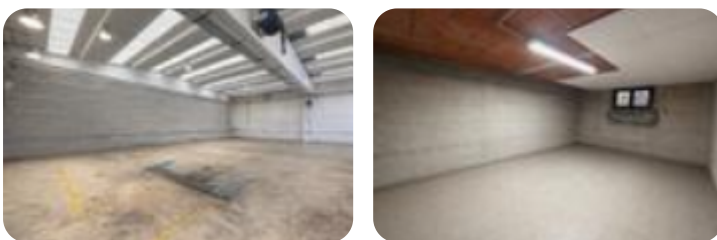

Rif.: 61217789

€ 3.000 / mese

Capannone in affitto

Usmate Velate, Via Don Claudio Speziati

Tipologia:	capannone
Superficie:	mq 650 ca.
Locali:	4
Sottotipologia:	capannone
Spese Annuie:	€ 0

Questo immobile è esente da classe energetica

COSA SAPERE DELL'IMMOBILE PER INFORMAZIONI ED APPUNTAMENTI CHIAMA 039 598 84 36 Il capannone proposto in locazione ha una superficie di circa 650 metri quadrati di cui circa 80 metri quadrati di magazzino e circa 120 metri quadrati d'ufficio. Completano la proprietà circa 335 metri quadrati di area esterna recintata. DISPONIBILE DAL 1/10 DESCRIZIONE E PARTICOLARITÀ Il capannone misura circa 440 metri quadrati si sviluppa lungo un'unica campata e presenta due servizi igienici con docce, mensa e spogliatoio. La struttura ha un'altezza di circa 6,5 metri, con altezza sotto trave di circa 6 metri e presenta: un cancello largo circa 5 metri e un portone alto circa 6 metri. L'immobile non presenta alcun tipo d'impianto. UBICAZIONE E CONTESTO La struttura si trova nel Comune di Usmate Velate, a pochi chilometri dalla Strada Provinciale 177.