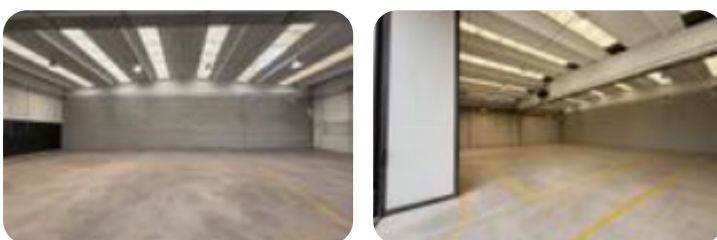

Rif.: 61217789

€ 3.000 / mese

Capannone in affitto

Usmate Velate, Via Don Claudio Speziati

Tipologia:	capannone
Superficie:	mq 650 ca.
Locali:	4
Sottotipologia:	capannone
Spese Annuie:	€ 0

Questo immobile è esente da classe energetica

COSA SAPERE DELL'IMMOBILE PER INFORMAZIONI ED APPUNTAMENTI CHIAMA 039 598 84 36 Il capannone proposto in locazione ha una superficie di circa 650 metri quadrati di cui circa 80 metri quadrati di magazzino e circa 120 metri quadrati d'ufficio. Completano la proprietà circa 335 metri quadrati di area esterna recintata. DISPONIBILE DAL 1/10 DESCRIZIONE E PARTICOLARITÀ Il capannone misura circa 440 metri quadrati si sviluppa lungo un'unica campata e presenta due servizi igienici con docce, mensa e spogliatoio. La struttura ha un'altezza di circa 6,5 metri, con altezza sotto trave di circa 6 metri e presenta: un cancello largo circa 5 metri e un portone alto circa 6 metri. L'immobile non presenta alcun tipo d'impianto. UBICAZIONE E CONTESTO La struttura si trova nel Comune di Usmate Velate, a pochi chilometri dalla Strada Provinciale 177.