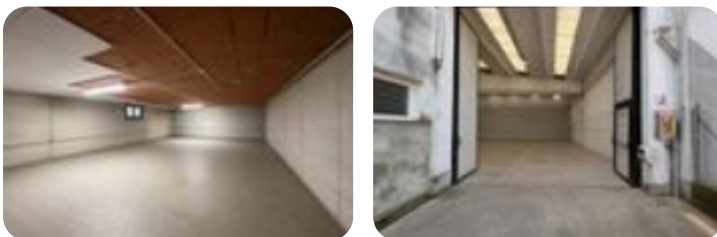

Rif.: 61217789

€ 3.000 / mese

Capannone in affitto

Usmate Velate, Via Don Claudio Speziati

Tipologia:	capannone
Superficie:	mq 650 ca.
Locali:	4
Sottotipologia:	capannone
Spese Annuie:	€ 0

Questo immobile è esente da classe energetica

COSA SAPERE DELL'IMMOBILE PER INFORMAZIONI ED APPUNTAMENTI CHIAMA 039 598 84 36 Il capannone proposto in locazione ha una superficie di circa 650 metri quadrati di cui circa 80 metri quadrati di magazzino e circa 120 metri quadrati d'ufficio. Completano la proprietà circa 335 metri quadrati di area esterna recintata. DISPONIBILE DAL 1/10 DESCRIZIONE E PARTICOLARITÀ Il capannone misura circa 440 metri quadrati si sviluppa lungo un'unica campata e presenta due servizi igienici con docce, mensa e spogliatoio. La struttura ha un'altezza di circa 6,5 metri, con altezza sotto trave di circa 6 metri e presenta: un cancello largo circa 5 metri e un portone alto circa 6 metri. L'immobile non presenta alcun tipo d'impianto. UBICAZIONE E CONTESTO La struttura si trova nel Comune di Usmate Velate, a pochi chilometri dalla Strada Provinciale 177.