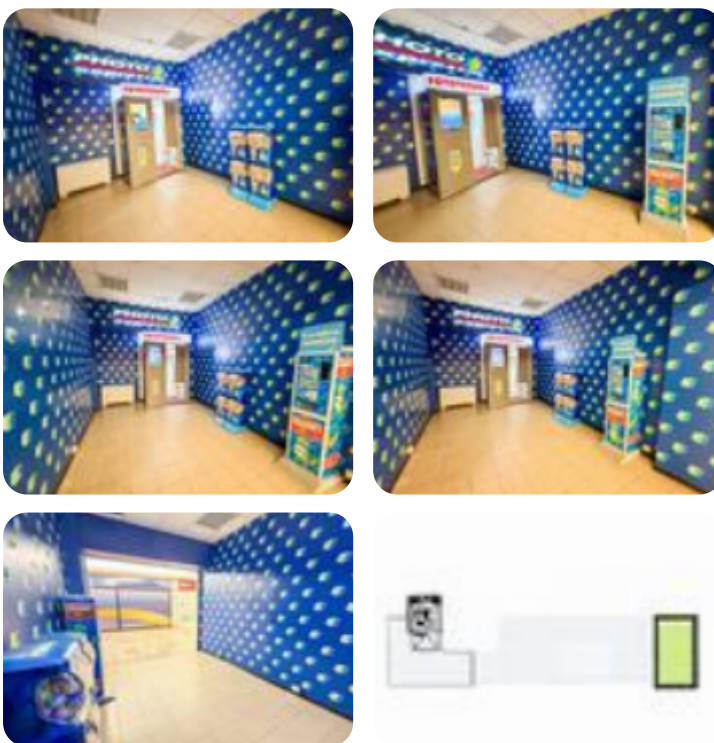

Rif.: 61146930

€ 750 / mese
Negozi in affitto
Merate, Via Bergamo

Tipologia:	negozi
Superficie:	mq 18 ca.
Sottotipologia:	negozi
Spese Annu:	€ 1.440

Questo immobile è esente da classe energetica

COSA SAPERE DELL'IMMOBILE PER INFORMAZIONI ED APPUNTAMENTI CHIAMA 039 598 84 36 Proponiamo in locazione un negozio con superficie complessiva di circa 18 metri quadrati disposti al piano terra di una struttura di due livelli. DESCRIZIONE E PARTICOLARITÀ Il negozio misura circa 18 metri quadrati, attualmente si presenta in un unico locale e non presenta servizi igienici. La struttura è controsoffittata, ha un'altezza di circa 3 metri, ed è caratterizzato da una pavimentazione in piastrelle. L'immobile presenta l'impianto di riscaldamento e condizionamento, dell'impianto dall'allarme, dell'impianto elettrico, dell'impianto dell'illuminazione e dell'impianto di videosorveglianza. La struttura, cablata, dispone dei rilevatori antincendio, dell'antincendio a pioggia e presenta la saracinesca automatica. UBICAZIONE E CONTESTO Il locale si trova nel Comune di Merate, all'interno del centro commerciale Adda Center, ed esternamente presenta circa mille posti auto pubblici.