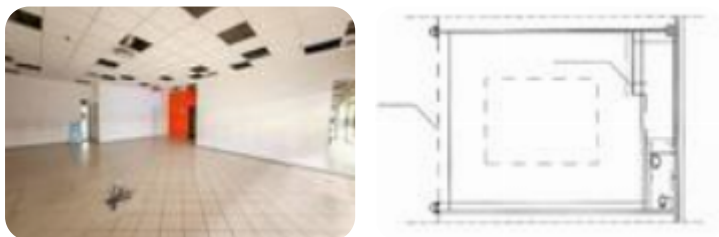

COSA SAPERE DELL'IMMOBILE PER INFORMAZIONI ED APPUNTAMENTI CHIAMA 039 598 84 36 Proponiamo in locazione un negozio con superficie complessiva di circa 88 metri quadrati disposti al primo piano di una struttura di due livelli. **DESCRIZIONE E PARTICOLARITÀ** Il negozio misura circa 88 metri quadrati, attualmente si presenta in quattro locali e presenta un servizio igienico. La struttura è controsoffittata, ha un'altezza di circa 3 metri, ed è caratterizzato da una pavimentazione in piastrelle. L'immobile si sviluppa in una posizione ad angolo e presenta l'impianto di riscaldamento e condizionamento, dell'impianto dall'allarme e dell'impianto di videosorveglianza. La struttura, cablata, dispone dei rilevatori antincendio, dell'antincendio a pioggia e presenta la saracinesca automatica. **UBICAZIONE E CONTESTO** Il locale si trova nel Comune di Merate, all'interno del centro commerciale Adda Center, ed esternamente presenta circa mille posti auto pubblici.