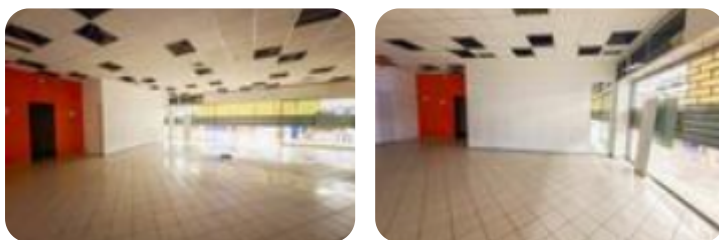

Rif.: 61146911

€ 2.350 / mese Negozio in affitto

Merate, Via Bergamo

Tipologia:	negozio
Superficie:	mq 88 ca.
Sottotipologia:	negozio
Spese Annue:	€ 7.040
Piano:	1

Questo immobile è esente da classe energetica

COSA SAPERE DELL'IMMOBILE PER INFORMAZIONI ED APPUNTAMENTI CHIAMA 039 598 84 36 Proponiamo in locazione un negozio con superficie complessiva di circa 88 metri quadrati disposti al primo piano di una struttura di due livelli. **DESCRIZIONE E PARTICOLARITÀ** Il negozio misura circa 88 metri quadrati, attualmente si presenta in quattro locali e presenta un servizio igienico. La struttura è controsoffittata, ha un'altezza di circa 3 metri, ed è caratterizzato da una pavimentazione in piastrelle. L'immobile si sviluppa in una posizione ad angolo e presenta l'impianto di riscaldamento e condizionamento, dell'impianto dall'allarme e dell'impianto di videosorveglianza. La struttura, cablata, dispone dei rilevatori antincendio, dell'antincendio a pioggia e presenta la saracinesca automatica. **UBICAZIONE E CONTESTO** Il locale si trova nel Comune di Merate, all'interno del centro commerciale Adda Center, ed esternamente presenta circa mille posti auto pubblici.