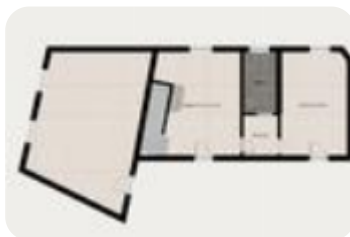

Rif.: 60903269

€ 160.000

Rustico in vendita

Abbadia Lariana, Via della Quadra

Tipologia:	rustici / cascine / case
Superficie:	mq 325 ca.
Locali:	6
Sottotipologia:	rustico
Spese Annuie:	€ 0
Bagni:	2

Classe energetica: 

Nel cuore dello splendido centro storico di Abbadia Lariana, a pochi passi dal lungolago e dal centro del paese, vi presentiamo una spaziosa soluzione immobiliare su tre livelli. L'immobile si trova in uno stato grezzo, offrendo ampi spazi e la flessibilità di poter essere adattato a diverse finalità. Oltre a poter essere trasformato in un bed & breakfast o in case vacanze, può essere suddiviso in più unità abitative, offrendo così molteplici possibilità di investimento. La posizione strategica nel centro storico, unita alla vicinanza al lago e ai servizi principali, rende questa proprietà un'opportunità unica per chi desidera investire nel settore immobiliare o creare un rifugio accogliente nel suggestivo contesto del Lago di Como. Contattateci oggi stesso per scoprire tutte le potenzialità di questa affascinante proprietà e trasformate il vostro sogno immobiliare in realtà.