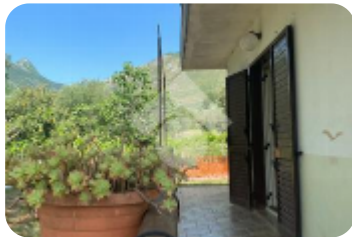

Soluzione immersa nella campagna venafrana, circondata da terreno ed alberi. Ideale per chi ama vivere nel silenzio e nella tranquillità. Assieme agli ulivi, alle noci ultra trentennali, che creano gradevoli zone d'ombra, troviamo diversi alberi da frutta sparsi su tutta l'area di pertinenza all'abitazione. La parte antistante la casa, cementata, permette la sosta delle auto e l'accesso con le stesse nella zona rimessa. L'immobile si sviluppa su due livelli. Un'ampia e comoda scalinata conduce al piano rialzato dove troviamo un confortevole portico dove poter trascorrere le fresche serate estive. Entrando in casa, troviamo subito la zona living, luminosa, con finestra e balcone che consente di uscire direttamente in giardino. Il camino crea atmosfera anche alle giornate invernali. Il resto dello spazio è suddiviso in due camere matrimoniali, una camera singola ed un bagno finestrato. La scala interna collega il piano seminterrato adibito a deposito e rimessa.