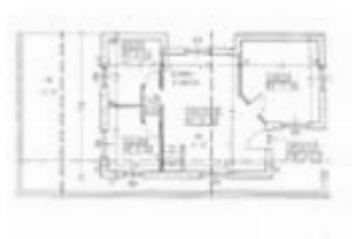

Rif.: 60952791

€ 23.000

Ter. residenziale in vendita

Soldano, Località fulavin

Tipologia:	terreno
Superficie:	mq 4.579 ca.
Sottotipologia:	ter. residenziale

Questo immobile è esente da classe energetica

Il terreno è posizionato a circa 1,5 chilometri dalla strada provinciale, in una zona soleggiata e tranquilla che permette di godere della bellezza della natura e della riservatezza, senza rinunciare alla vicinanza dei servizi. La superficie del lotto è di 4579 mq disposti su fasce. In base all'indice di edificabilità della zona, è possibile costruire una villetta di 80 mq di abitazione più 100 mq di locali accessori. La zona è ben servita dalla rete idrica e elettrica. La posizione del terreno offre un'ottima esposizione al sole e la possibilità di godere di una vista panoramica sulla vallata circostante, con uno scorcio mare.