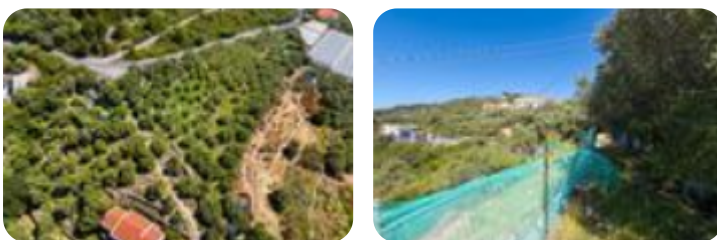

## Ter. agricolo in vendita

Cipressa, Via fossati

<b>Tipologia:</b>	terreno
<b>Superficie:</b>	mq 344 ca.
<b>Sottotipologia:</b>	ter. agricolo

Questo immobile è esente da classe energetica

A Cipressa, in splendida posizione panoramica con vista aperta sul mare, proponiamo in vendita terreno agricolo situato a circa 3,5 km dalle spiagge e dal centro del paese. Il terreno, non edificabile, rappresenta la soluzione ideale per chi desidera uno spazio dedicato alla coltivazione, orto privato, uliveto o attività agricole amatoriali, immerso nella tranquillità della natura ligure. Ottima esposizione solare e contesto riservato, facilmente accessibile. La proprietà gode di una piacevole vista mare e della vicinanza alla costa, pur mantenendo privacy e quiete. Interessante opportunità per amanti della campagna e del relax a pochi minuti dal mare.