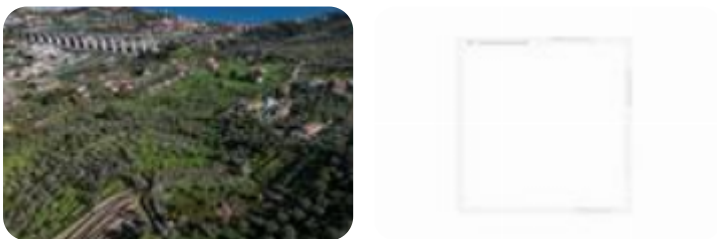

Rif.: 61192888

€ 145.000

Ter. agricolo in vendita

Imperia, Via Strada - Poggi Inferiore Poggi Superiore

Tipologia:	terreno
Superficie:	mq 11.073 ca.
Sottotipologia:	ter. agricolo
Spese Annue:	€ 0

Questo immobile è esente da classe energetica

Proponiamo in vendita terreno di circa 11.000 mq situato sulle colline di Poggi, a Imperia, in posizione panoramica e tranquilla, immerso nel verde degli uliveti e a pochi minuti dal mare e dal centro cittadino. All'interno della proprietà è presente un rustico, che offre la possibilità di recupero o di demolizione e ricostruzione, sfruttando il piano casa e la cubatura secondo indice edificatorio agricolo del terreno stesso, nel rispetto delle normative urbanistiche vigenti. Il terreno gode di una splendida vista aperta sul mare e sulla vallata circostante, garantendo privacy, esposizione soleggiata e un contesto naturale di grande fascino. Soluzione ideale per chi desidera realizzare una casa indipendente immersa nella natura, a breve distanza dalle spiagge e dai servizi di Imperia, oppure per chi cerca un investimento con potenziale edificatorio in una delle zone più apprezzate della Riviera dei Fiori.