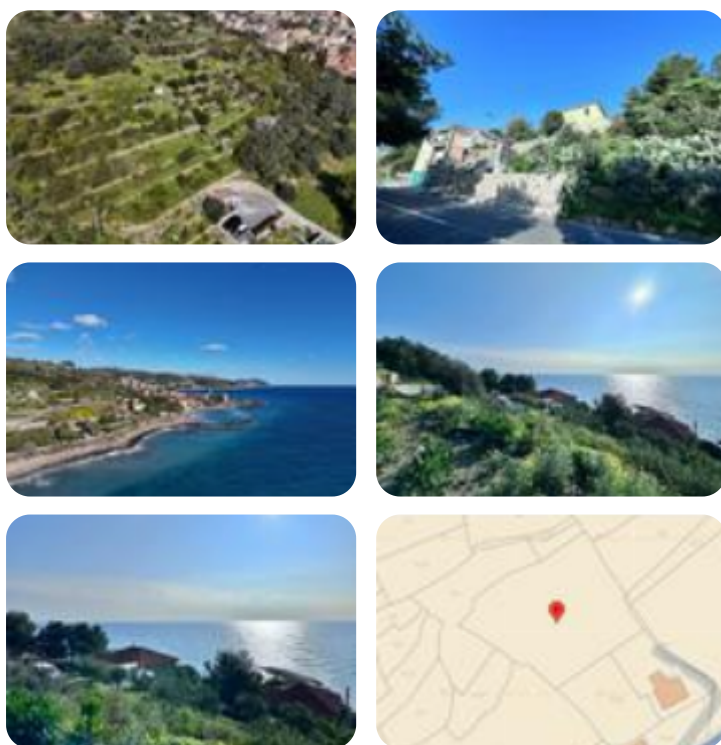

Rif.: 61023591

**€ 59.000**

**Ter. agricolo in vendita**  
San Lorenzo Al Mare, Via aurelia

<b>Tipologia:</b>	terreno
<b>Superficie:</b>	mq 3.450 ca.
<b>Sottotipologia:</b>	ter. agricolo
<b>Spese Annuie:</b>	€ 0

Questo immobile è esente da classe energetica

Terreno Agricolo in Vendita – San Lorenzo al mare  
Proponiamo in vendita un affascinante terreno agricolo situato nella splendida zona marittima di San Lorenzo al mare, facilmente accessibile tramite la Via Aurelia. Il terreno si sviluppa su terrazzamenti caratteristici, impreziositi dai tradizionali muretti a secco in ottime condizioni. La sua eccellente esposizione alla luce solare garantisce un'ottima resa agricola e un clima ideale per diverse coltivazioni. Uno dei punti di forza di questa proprietà è la magnifica vista panoramica sul mare, che regala un'atmosfera unica e rilassante. Un'opportunità perfetta per chi cerca un angolo di natura in un contesto esclusivo e suggestivo. Per maggiori informazioni o per fissare una visita, non esitate a contattarci!