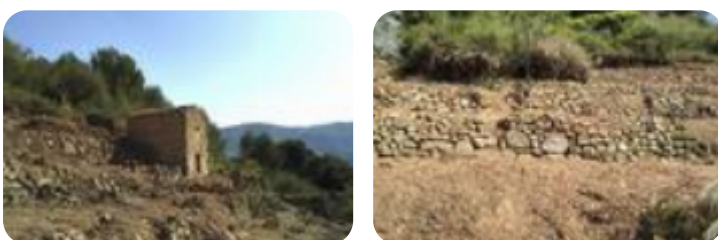

Rif.: 60977653

**€ 59.000**

**Rustico in vendita**

**Vallebona, Strada massatorta**

<b>Tipologia:</b>	rustici / cascine / case
<b>Superficie:</b>	mq 40 ca.
<b>Sottotipologia:</b>	rustico

Questo immobile è esente da classe energetica

La proprietà è situata a 4 km dal paese di Vallebona e a 30 minuti dall'Autostrada. Il paese è dotato dei principali servizi e i mezzi pubblici consentono di raggiungere il centro di Bordighera e il lungomare. L'accesso è comodo, in quanto confina con la strada. Il rustico ha possibilità di ampliamento, ed è inserito in una posizione panoramica che permette di godere di vista aperta sulla vallata e sul mare. Il terreno circostante è di 2.037 mq ed è disposto su terrazze.