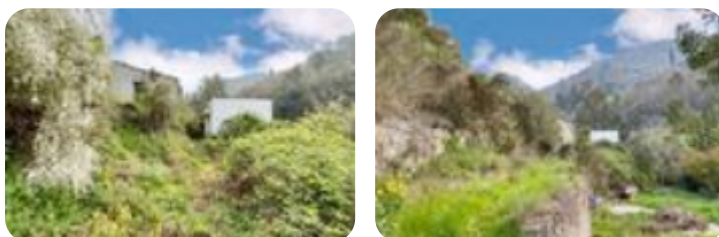

Rif.: 60846533

€ 29.000

Rustico in vendita

Bordighera, Via Silvio Pellico - Sasso Di Bordighera

Tipologia:	rustici / cascine / case
Superficie:	mq 30 ca.
Sottotipologia:	rustico

Questo immobile è esente da classe energetica

La proprietà è situata a circa un chilometro dal centro storico di Sasso e si raggiunge facilmente percorrendo una strada asfaltata, nell'ultimo tratto rustico, di 30 mq, ha annesso un terreno di 408 mq. Caratteristica di valore della proprietà è la posizione panoramica che offre una gradevole vista e una buona esposizione al sole.