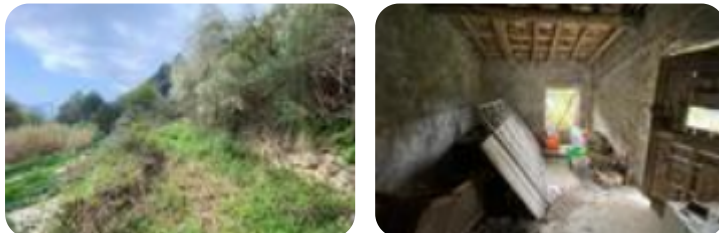

Rif.: 60846533

€ 29.000

Rustico in vendita

Bordighera, Via Silvio Pellico - Sasso Di Bordighera

Tipologia:	rustici / cascine / case
Superficie:	mq 30 ca.
Sottotipologia:	rustico

Questo immobile è esente da classe energetica

La proprietà è situata a circa un chilometro dal centro storico di Sasso e si raggiunge facilmente percorrendo una strada asfaltata, nell'ultimo tratto rustico, di 30 mq, ha annesso un terreno di 408 mq. Caratteristica di valore della proprietà è la posizione panoramica che offre una gradevole vista e una buona esposizione al sole.