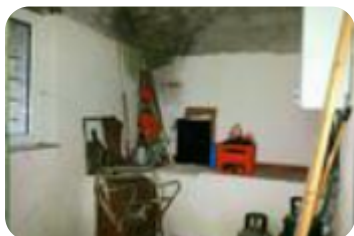

Rif.: 60471951

€ 40.000

Rustico in vendita

Diano Arentino, Località Villatalla - Diano Borello

Tipologia:	rustici / cascine / case
Superficie:	mq 93 ca.
Locali:	5
Sottotipologia:	rustico
Spese Annuie:	€ 0
Bagni:	1
Terrazzi:	1
Piano:	1

Classe energetica: 

Prestazione energetica: 986,93 kW h/m² anno

Diano Borello: località Villatalla a circa 4 km dal mare al confine con Diano Castello ampio rustico da ristrutturare. La zona è tranquilla e residenziale, chiuso tra le mura in pietra, il portone principale fa da ingresso a tre famiglie. Il nostro rustico è indipendente ed è disposto su due livelli. Al piano terra ci sono due stanze accatastate come deposito, caratterizzate dalla pietra a vista che sia nelle pareti che nelle volte. L'altezza ci consente di poterle trasformare in camere. Al piano terra troviamo anche una camera con ingresso indipendente, dove si trova un bagno e la caldaia, adiacente al magazzino pertanto è possibile collegare i due ambienti. Al piano superiore l'ingresso si apre nella cucina vivibile che affaccia sull'ampia terrazza che ci consente di mangiare fuori nelle belle giornate di sole e una camera da letto. L'esposizione rende la casa luminosa e soleggiata tutto il giorno.