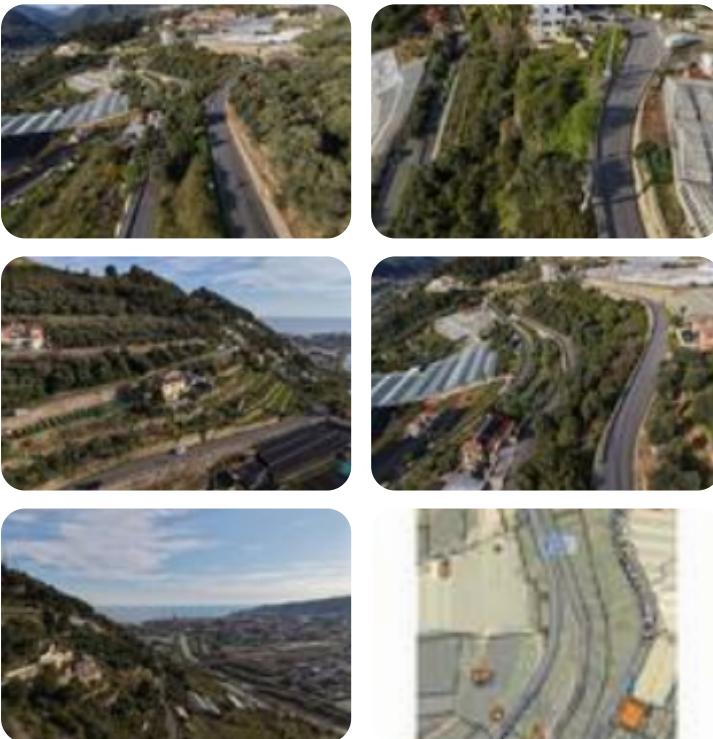

Rif.: 61195917

€ 59.000

Ter. agricolo in vendita

Castellaro, Strada stale 51

Tipologia:	terreno
Superficie:	mq 8.000 ca.
Sottotipologia:	ter. agricolo

Questo immobile è esente da classe energetica

Cosa proponiamo? Proponiamo un terreno non edificabile di circa 7.580 mq totali, suddiviso in: 3.725 mq coltivati a uliveto con oltre 70 piante 3.855 mq adibiti a orto irriguo e fruttifero In che condizioni si trova? Il terreno necessita di una decespugliazione, essendo rimasto incolto negli ultimi due anni. È già presente l'attacco idrico. Quali possibilità offre? Possibilità di realizzare un pozzo nero per lo scarico delle acque nere Possibilità di installare prefabbricati removibili Possibilità di creare un'area sosta per camper/van Per chi è iscritto come agricoltore, possibilità di realizzare una dimora per il custode del terreno Dove si trova? A soli 3 minuti dalle spiagge di Riva e Arma A 10 minuti dall'ospedale di Ospedale di Sanremo A circa 1 ora dall'aeroporto di Aeroporto di Nizza Costa Azzurra A 10 minuti dall'autostrada Per ricevere video, fissare un appuntamento o conoscere i costi, non esitare a contattarmi.

Mappa

Scopri

Punta qui il tuo smartphone