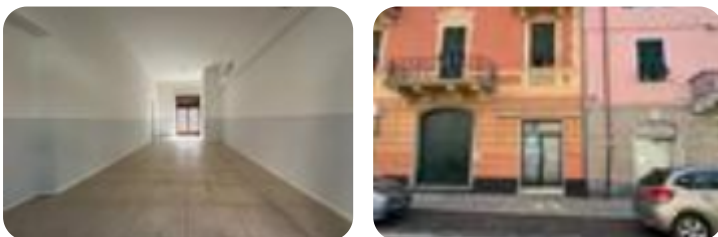

Rif.: 61036903

€ 600 / mese

Negoziò in affitto

Sestri Levante, Via Nazionale

Tipologia:	negoziò
Superficie:	mq 34 ca.
Locali:	1
Sottotipologia:	negoziò
Spese Annuè:	€ 0

Questo immobiliare è esente da classe energetica

COSA SAPERE DELL'IMMOBILESESTRI LEVANTE -
NEGOZIO - 34 MQDESCRIZIONE E

PARTICOLARITÀTrattasi di negoziò posto al piano terra con le seguenti caratteristiche:- superficie commerciale di circa 34 mq- 1 vetrine su strada- 1 vano- servizio igienico con antibagno- 2 condizionatori- porta sul retro con affaccio su cortile condominiale- parcheggi limitrofi- no spese condominiali- sito in via a traffico veicolare e pedonale**CONTRATTO**- standard commerciale 6+6- canone non soggetto a iva- garanzie info in agenzia **UBICAZIONE E CONTESTO**Sestri Levante è un comune italiano di 17 382 abitanti.