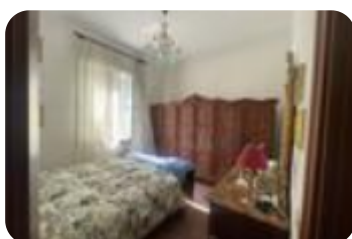

Rif.: 60883869

€ 180.000

Trilocale in vendita

Genova, Via DI Pino - Pino Sottano

Tipologia:	appartamenti
Superficie:	mq 70 ca.
Locali:	4
Sottotipologia:	3 locali
Spese Annue:	€ 0
Bagni:	1
Terrazzi:	1
Piano:	1

Classe energetica: Classe energetica non dichiarata

Molassana, precisamente in Salita di Pino Sottano, proponiamo in vendita appartamento in bifamiliare di 70 mq. Attualmente la casa è così composta: ingresso in cucina e salotto, due camere, bagno e ripostiglio. Completano la proprietà un terrazzo al piano d'ingresso, una cantina di buone dimensioni e due orti. Internamente gli infissi sono in Pvc doppio vetro, mentre esternamente troviamo tapparelle. Il riscaldamento è autonomo. Grazie alla sua posizione l'immobile gode di ottima luminosità e tranquillità.