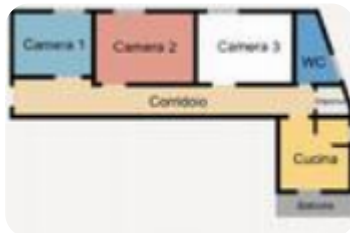

Classe energetica: Classe energetica non dichiarata

A Pedemonte, nella via principale, proponiamo in vendita un appartamento posto all'ultimo piano di una palazzina dotata di ascensore ed in buone condizioni esterne. L'immobile si sviluppa su una superficie di 90mq così composti: ingresso in corridoio che collega le 2 camere da letto di ottima metratura, una terza camera da adibire o a camera da letto o a salotto/sala da pranzo, un bagno, una dispensa capiente ed cucina abitabile con tinello. Da quest'ultima possiamo accedere al balcone che si affaccia sul paese. Lo stato dell'immobile risulta allo stato originale ma ben conservato, con infissi in legno e tapparelle in plastica. Il riscaldamento è centralizzato regolato da termovalvole. La sua posizione centrale risulta ottima per chi cerca comodità a mezzi e servizi ed essendo un piano alto l'appartamento rimane ben illuminato con vista aperta. Compreso nella proprietà Box al piano terra del condominio.