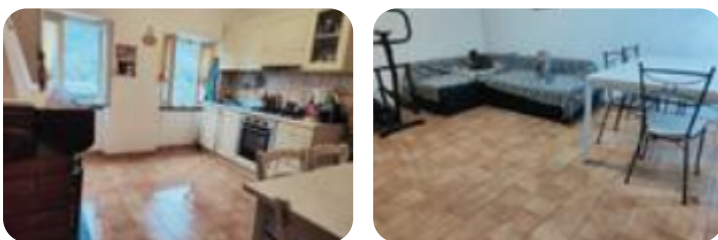

Rif.: 61216873

€ 129.000

Casa semindipendente in vendita
 Ne, Via S. Biagio - San Biagio Di Chiesanuova

Tipologia:	rustici / cascine / case
Superficie:	mq 90 ca.
Locali:	4
Sottotipologia:	casa semindipendente
Bagni:	1
Terrazzi:	1
Posti auto:	2

Classe energetica: **G**

EP invernale del fabbricato: ☹️

EP estiva del fabbricato: ☹️

Conscenti - Casa semindipendente su più due livelli composta da cucina abitabile, sala, disimpegno, 2 camere da letto bagno e terrazza con vista aperta. Al piano terra ampia taverna composta da più vani con un bagno. Area esterna per parcheggiare diverse auto e terreno a fasce.