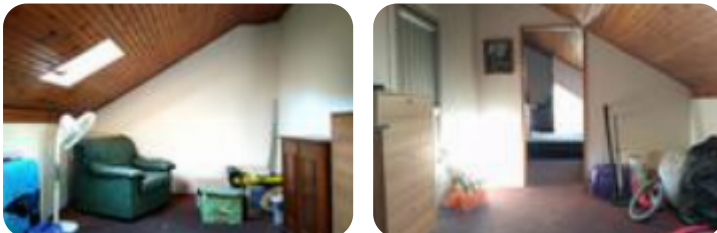

Rif.: 60632587

€ 10.000

Box / posti auto in vendita

Leivi, Via 25 Aprile - Rostio

Tipologia:	box / posti auto
Superficie:	mq 8 ca.
Locali:	1
Sottotipologia:	Box
Piano:	4

Questo immobile è esente da classe energetica

Leivi- via XXV Aprile- Proponiamo in vendita in zona Rostio, all'inizio di Leivi, solana di 8,3 mq di tipologia C02 - magazzini e locali di deposito- all'ultimo piano di un condominio con ascensore. Il locale in questione deve essere scorporato dall'appartamento di appartenenza e frazionata. Le misure dello stesso sono: 3.61x 2.30 per h 2.30. Spese di condominio da definire.