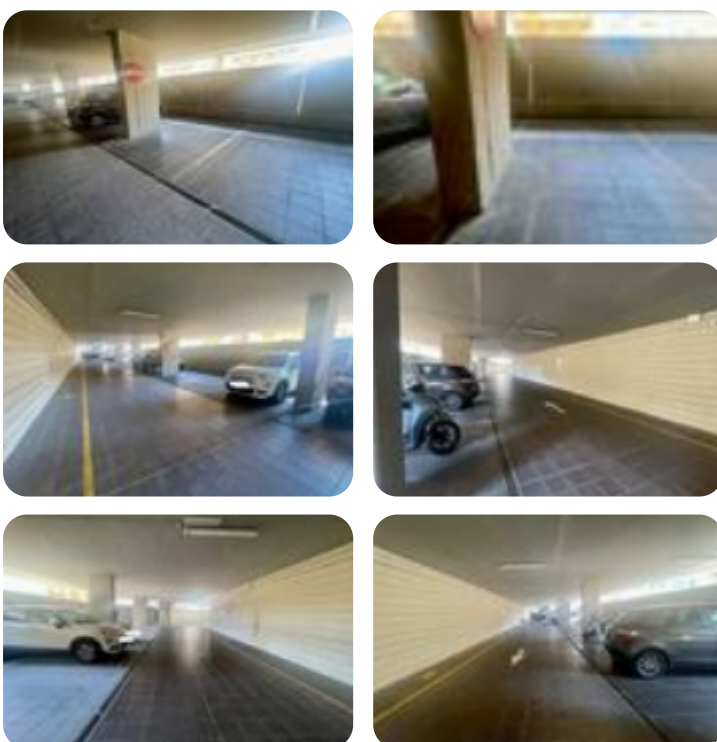

Rif.: 61241816

€ 160 / mese

Posto auto in affitto

Genova, Piazza Borgo Pila - Foce

Tipologia:	box / posti auto
Superficie:	mq 12 ca.
Locali:	1
Sottotipologia:	posto auto
Spese Annue:	€ 120
Posti auto:	1
Piano:	1

Questo immobile è esente da classe energetica

Corte Lambruschini, in pieno centro città, a due minuti a piedi dalla stazione di Genova Brignole, proponiamo in locazione posto auto di 12 mq in contesto privato con sbarra automatica, e servizio portineria h 24 situato al primo piano del silos e per tanto non allagabile. Facilità di manovra e adatto per autovetture di media e grande dimensione. Contesto privato dotato di due ascensori, uno lato Corso Buenos Aires e uno lato Via Antiochia. Richiesta mensile €160+ €10 DEVI VENDERE O AFFITTARE CASA E VUOI SCOPRIRE IL VALORE ATTUALE DI MERCATO? CONTATTACI AL 3493515421 / 0105701906 O INVIACI UN' EMAIL A; PER UNA CONSULENZA GRATUITA E SENZA IMPEGNO