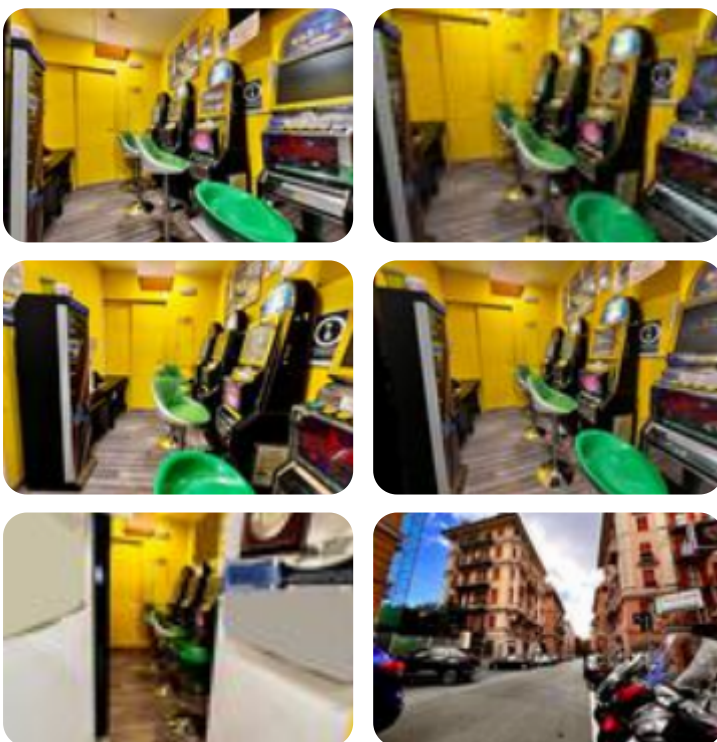

Rif.: 60818466

€ 100.000

Attività in vendita

Genova, Via Monte Suello - Foce

Tipologia:	attività
Superficie:	mq 18 ca.
Locali:	2
Sottotipologia:	attività
Spese Annuie:	€ 0

Questo immobile è esente da classe energetica

Via Monte Suello, tra Piazza Tommaseo e Piazza Palermo proponiamo in vendita ATTIVITA' COMMERCIALE, UBCATA IN LOCALE DI 18MQ CON SERVIZIO, DOTATA DI LICENZA RICEVITORIA CORNER E SHOP.L'attività è ubicata in una zona di forte passaggio sia pedonale che veicolare nel centro del quartiere di Foce, vicino alla stazione di Genova-Brignole e al quartiere di Albaro.L'operatività giornaliera si basa sulle seguenti attività:LICENZA SCOMMESSE, GRATTA E VINCI, VIRTUAL, IPPICA, TOTOCALCIO, SISAL GIOCHI, SUPERENALOTTO, DUE CASSE SELF SERVICE, QUATTRO SLOT MACHINE, PAGAMENTI VARI E RICARICHEComprensiva nel prezzo di vendita c'è la seguente attrezzatura: mobilia presente e televisori.NESSUNA SPESA AGGIUNTIVA PER AVVIAMENTO ALL'ATTIVITA'Ottima possibilità per un lavoro familiare autonomo e proficuo!contratto di locazione del negozio in essere 6+6 commerciale al canone mensile di [] 870 spese comprese