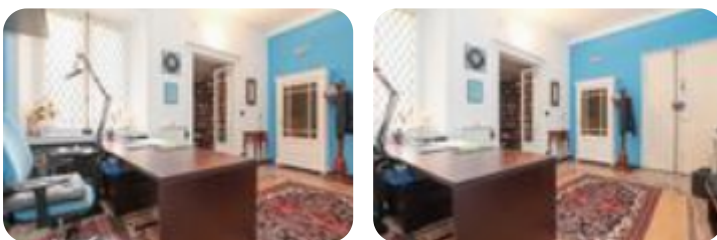

Rif.: 61007076

↓ € 545.000

€ 560.000 (-3%)

Multilocale in vendita

Genova, Lungoparco Gropallo - Castelletto

Tipologia:	appartamenti
Superficie:	mq 310 ca.
Locali:	12
Sottotipologia:	multilocale
Spese Annue:	€ 2.500
Bagni:	2
Balconi:	1
Piano:	2

Classe energetica: **G**

EP globale rinnovabile: 124.00 kW h/m² anno

EP invernale del fabbricato: 😊

EP estiva del fabbricato: 😊

VIA GROPALLO Nel cuore del quartiere di Castelletto a Genova, proponiamo un ampio appartamento signorile in vendita. Situato al piano medio di un edificio dotato di ascensore, l'immobile si estende su una superficie di 310 mq. La proprietà, costruita nel 1950, offre un ambiente spazioso e ben distribuito, composto da 12 locali. Sono presenti quattro camere da letto, ideali per una famiglia numerosa o per chi desidera avere spazio extra per ospiti. L'appartamento dispone di due bagni e un balcone che offre un piacevole spazio esterno. Cinque ulteriori stanze possono essere adibite a studio, sala hobby e altro.