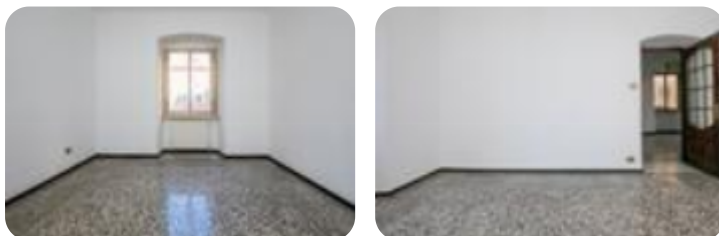

Rif.: 60894912

↓ € 185.000

€ 195.000 (-6%)

Quadrilocale in vendita

Genova, Via Palestro - Castelletto

Tipologia:	appartamenti
Superficie:	mq 76 ca.
Locali:	4
Sottotipologia:	4 locali
Spese Annuie:	€ 800
Bagni:	1
Piano:	2

Classe energetica: **G**

Prestazione energetica: 124,00 kW h/m² anno

Via Palestro - In posizione strategica a pochi passi da Piazza Corvetto, proponiamo appartamento di 80mq, posto al secondo piano con ascensore. La casa è composta da un ampio ingresso alla genovese, soggiorno, due camere da letto, cucina, bagno. L'immobile conserva le rifiniture originali dell'epoca come i pavimenti in graniglia genovese con decori. Il riscaldamento è autonomo e le spese di amministrazione ordinaria sono contenute e si aggirano intorno ai 600 euro annui.