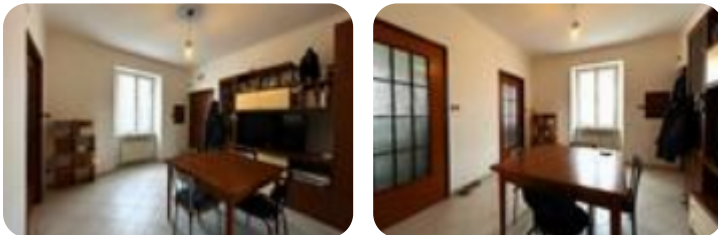

## Quadrilocale in vendita

Genova, Vico Schiaffino - Sestri Ponente

<b>Tipologia:</b>	appartamenti
<b>Superficie:</b>	mq 76 ca.
<b>Locali:</b>	4
<b>Sottotipologia:</b>	4 locali
<b>Bagni:</b>	1
<b>Piano:</b>	4

Classe energetica: **G**

Prestazione energetica: 248,09 kW h/m<sup>2</sup> anno

Vico Schiaffino: nel centro di Sestri Ponente, comodo a mezzi e servizi, in uno stabile dei primi del '900, sprovvisto di ascensore, posto al quarto e penultimo piano proponiamo in vendita una nuova soluzione abitativa di 5 e ½ vani alla genovese. L'alloggio si presenta con ingresso in soggiorno, cucinotto con ampio ripostiglio, due camere da letto di buona metratura e bagno finestrato con vasca idromassaggio. L'immobile è in buono stato con porta d'ingresso blindata, finestre a doppio vetro in pvc. Il riscaldamento è autonomo e le spese di gestione contenute. Grazie al piano alto e all'ottima tripla esposizione Nord/Sud/Est si gode di ottima luminosità per tutto l'arco della giornata.