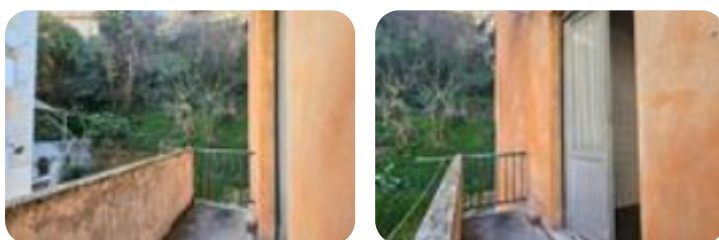

## Trilocale in vendita

Genova, Viale alla Pineta - Pegli

<b>Tipologia:</b>	appartamenti
<b>Superficie:</b>	mq 77 ca.
<b>Locali:</b>	3
<b>Sottotipologia:</b>	3 locali
<b>Spese Annuie:</b>	€ 460
<b>Bagni:</b>	1
<b>Balconi:</b>	1
<b>Piano:</b>	3

Classe energetica: **G**

Viale alla Pineta Proponiamo un appartamento situato in un contesto tranquillo, a pochi minuti dal centro di Pegli, alla stazione, ai negozi, alle scuole e ai centri sportivi. Questo immobile rappresenta la soluzione ideale per chi desidera vivere in una zona ben collegata. L'appartamento è posizionato al terzo piano di uno stabile avete una seconda entrata da Via Amerigo Vespucci. L'immobile è composto da ingresso, cucina abitabile, sala, due camere matrimoniali, bagno finestrato e dispensa. Completa l'immobile un balcone. Il riscaldamento è assente ma c'è la possibilità di implementare il riscaldamento autonomo, garantendo un'ottima gestione delle spese. Contattaci per maggiori informazioni e per organizzare una visita.